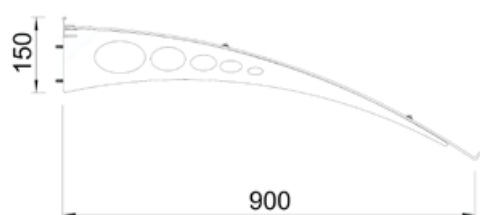

ECOWING

Soluzione ideale per applicazioni che necessitano di un ingombro ridotto in altezza, per la protezione ingressi, porte, finestre

STANDARD PRODUZIONE

Profondità (mm)	900
Altezza (mm)	150
Lunghezza (mm)	1.200 - 1.500 - 2.000 - 2.500 - 3.000
Copertura (mm)	PC compatto sp. 3/4mm

ECOWING 1200 - 1500

ECOWING 2000

ECOWING 2500 - 3000

LISTINO

ECOWING

ELEMENTO STANDARD Profondità 900mm

modello	Prezzo
ECOWING 1200 - 2 mensole	€ 168,00
ECOWING 1500 - 2 mensole	€ 196,00
ECOWING 2000 - 3 mensole	€ 291,00
ECOWING 2500 - 4 mensole	€ 375,00
ECOWING 3000 - 4 mensole	€ 414,00